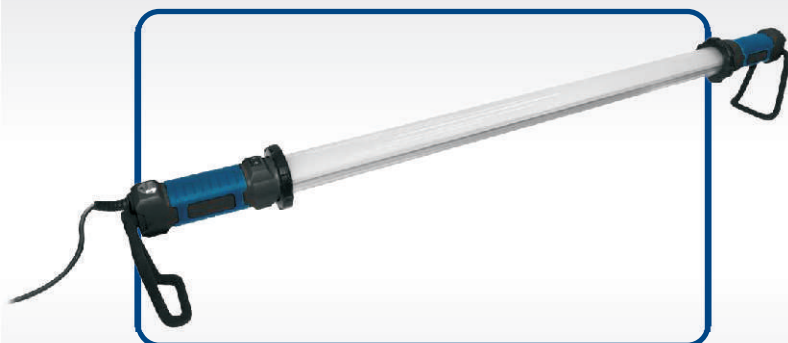

Kod MM: 007935030070

Žična lamp za ispod haube 15W SMD

Funkcije i karakteristike:

- 15W SMD LED obezbeđuju svetlost u datom prostoru, 450-550lm - na pola snage, 900-1150lm - na punoj snazi
- Taster za podešavanje svetlosti omogućava izbor pola snage ili pune snage
- Ručica sa ABS-om, formirana brizganjem, sa zaštitom od udaraca; ergonomska konstrukcija obezbeđuje jednostavnu upotrebu
- Kuka od legure aluminijuma, sa zaštitom od PVC, meki spoljašnji sloj kuka sprečava grebanje karoserije vozila.
- Šipka sa podešavanjem u opsegu 47" do 75"; jednostavno fiksiranje na većinu kamiona i SUV-ova.
- Kuke sa skakavicom (360°) garantuju bezbedno i kruto fiksiranje